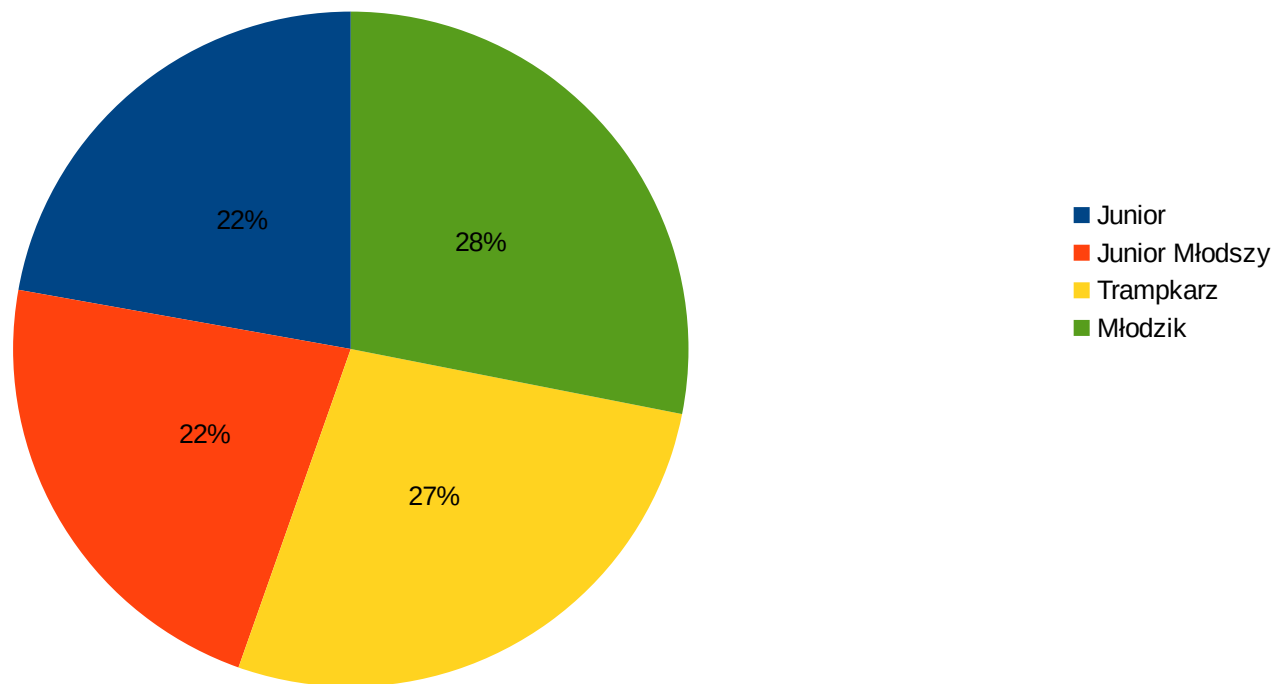

Ocena Stanu Dyscypliny po rozgrywkach prowadzonych przez WG i WD Tarnowskiego Okręgowego Związku Piłki Nożnej w sezonie mistrzowskim 2014 / 2015 (bez podokręgów P.N. OZPN)

Klasa rozgrywkowa	Ilość drużyn	Ilość grających zaw.	Ilość rozegranych meczy	Czerwonych kartek razem	Żółtych kartek razem	1 mecz syt rat.	2 mecze cz.k.	3 mecze cz.k.	4 mecze cz.k.	1 mecz 4 ż.k.	1 mecz 8 ż.k.	2 mecze 12 ż.k.	v.o.
I Liga Juniorów Starszych	14	336	364	30	518	10	12	8		45	3		10
II Liga Juniorów Starszych	8	127	112	8	70	2	5	1					3
I Liga Juniorów Młodszych	8	224	132	6	137	1	3	1		5			1
II Liga Juniorów Młodszych Gr I	11	127	42	2	56		1	1		1			
II Liga Juniorów Młodszych Gr II	7	117	42	2	30		2						
I Liga Trampkarzy	14	253	132	7	61	2	4	1					
II Liga Trampkarzy Gr I	9	151	56	1	24		1			1			
II Liga Trampkarzy Gr II	10	166	72	1	28		1						2
I Liga Młodzików	14	220	132	1		1							1
II Liga Młodzików Gr I	8	152	72										
II Liga Młodzików Gr II	9	214	110	1		1							
RAZEM :	112	2087	1266	59	924	17	29	12	0	52	3	0	17

Ocena Stanu Dyscypliny po rozgrywkach prowadzonych przez WG i WD Tarnowskiego Okręgowego Związku Piłki Nożnej
w sezonie mistrzowskim 2014 / 2015 (bez podokręgów P.N. OZPN)

Zawodników w drużyn młodzieżowych

w danej kategorii wiekowej