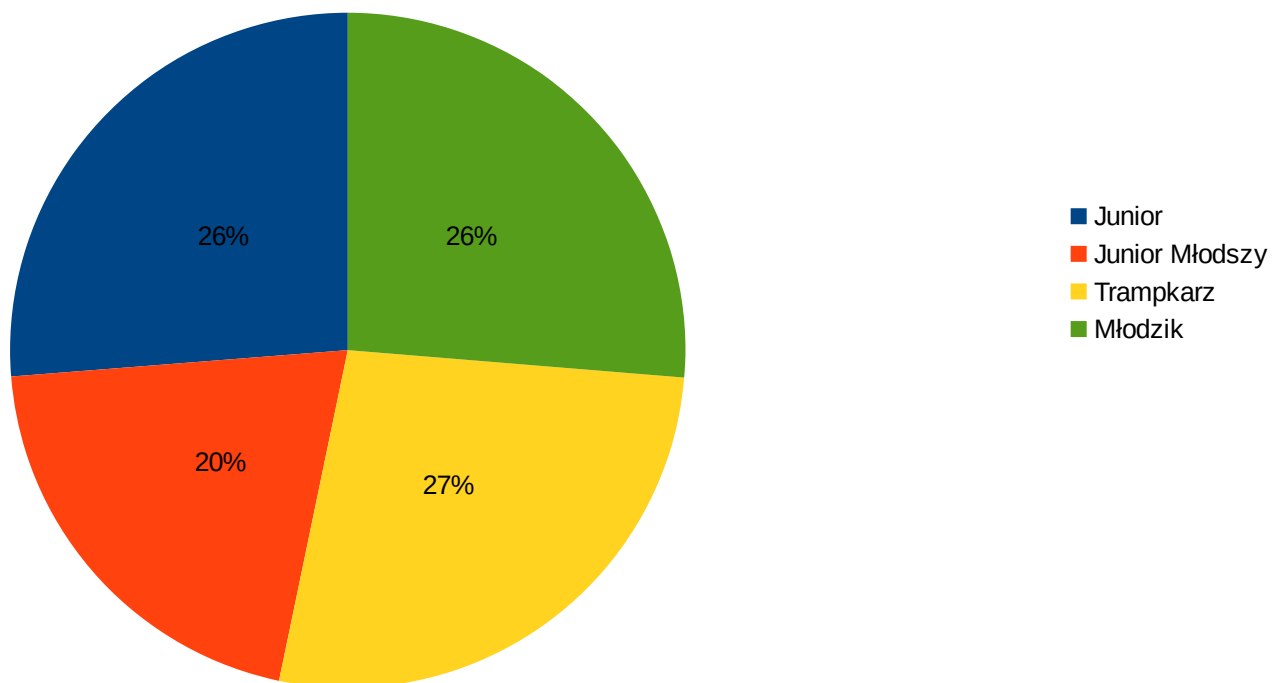

Ocena Stanu Dyscypliny po I rundzie Rozgrywek prowadzonych przez WG i WD Tarnowskiego Okręgowego Związku Piłki Nożnej
w sezonie mistrzowskim 2015 / 2016 (bez podokręgów P.N. OZPN)

Klasa rozgrywkowa	Ilość drużyn	Ilość grających zaw.	Ilość rozegranych meczy	Czerwonych kartek razem	Żółtych kartek razem	1 mecz syt rat.	2 mecze cz.k.	3 mecze cz.k.	4 mecze cz.k.	1 mecz 4 ż.k.	1 mecz 8 ż.k.	2 mecze 12 ż.k.	v.o.
I Liga Juniorów Starszych	14	291	90	13	272	4	5	4		17	2		5
II Liga Juniorów Starszych	11	207	55	4	117	1	1	1		3			1
I Liga Juniorów Młodszych	12	232	66	6	117	3	3			4			8
II Liga Juniorów Młodszych	9	157	36	4	73	2	2			4			3
I Liga Trampkarzy	9	165	36	1	1	1							3
II Liga Trampkarzy Gr I	10	188	45	1	1				1				7
II Liga Trampkarzy Gr II	9	159	36		6								
I Liga Młodzików	14	240	91	1	1								2
II Liga Młodzików Gr I	7	124	21	2			2						
II Liga Młodzików Gr II	8	135	28										2
II Liga Młodzików Gr III	9	140	36										2
RAZEM :	112	2038	540	32	588	11	13	5	1	28	2	0	33

Procent walkowerów:

6,111

Junior	498	145	17	389	5	6	5	0	20	2	0	6
Junior Młodszy	389	102	10	190	5	5	0	0	8	0	0	11
Trampkarz	512	117	2	8	1	0	0	1	0	0	0	10
Młodzik	499	140	3	1	0	2	0	0	0	0	0	4

Ocena Stanu Dyscypliny po I rundzie Rozgrywek prowadzonych przez WG i WD Tarnowskiego Okręgowego Związku Piłki Nożnej
w sezonie mistrzowskim 2015 / 2016 (bez podokręgów P.N. OZPN)

Zawodników w drużyn młodzieżowych

w danej kategorii wiekowej