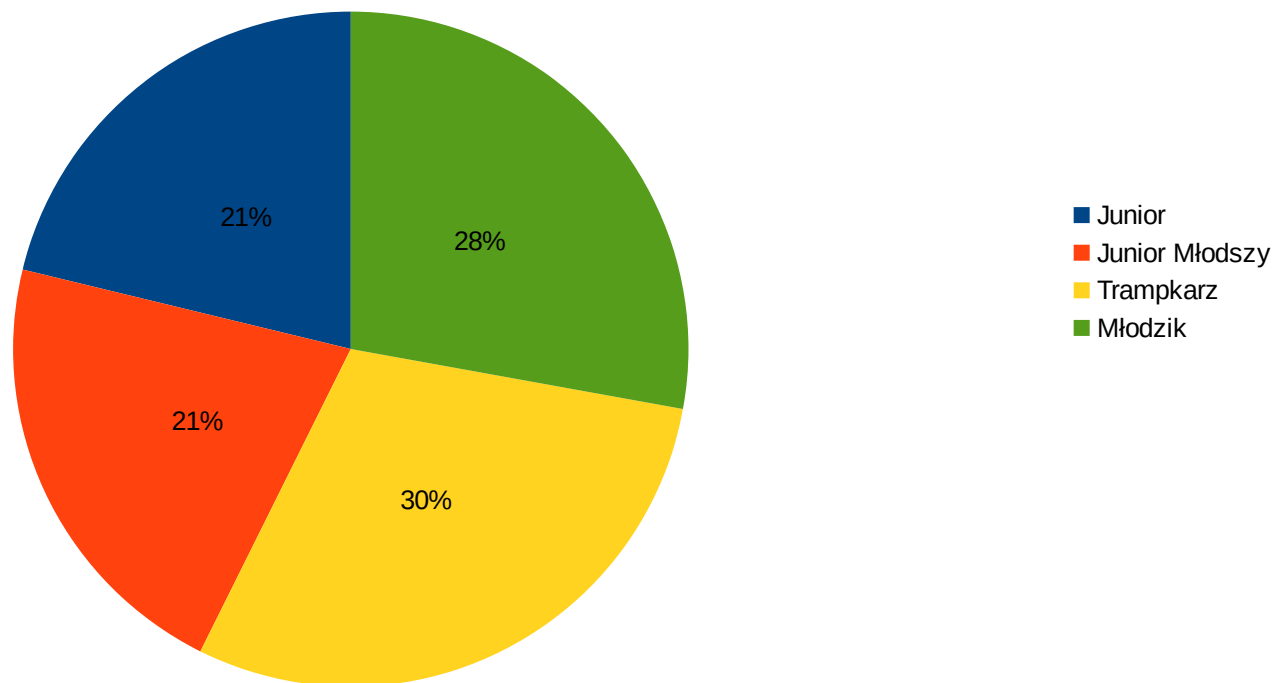

Ocena Stanu Dyscypliny po I rundzie Rozgrywek prowadzonych przez WG i WD Tarnowskiego Okręgowego Związku Piłki Nożnej w sezonie mistrzowskim 2014 / 2015 (bez podokręgów P.N. OZPN)

Trampkarz	655	172	5	118	2	2	1	0	0	0	0	10
Młodzik	618	155	1	0	1	0	0	0	0	0	0	4

Zawodników w drużyn młodzieżowych

w danej kategorii wiekowej