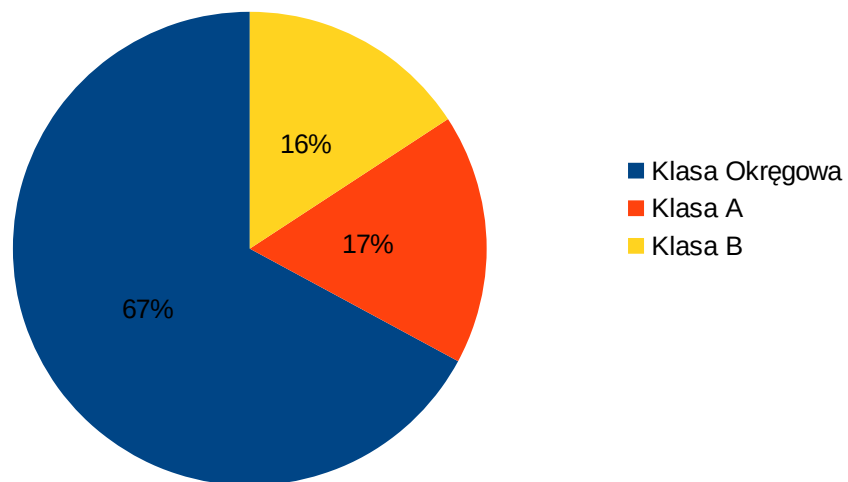

Ocena Stanu Dyscypliny po II rundzie Rozgrywek prowadzonych przez WG i WD Tarnowskiego Okręgowego Związku Piłki Nożnej w sezonie mistrzowskim 2015 / 2016 (bez podokręgów P.N. OZPN)

Czerwonych kartek razem