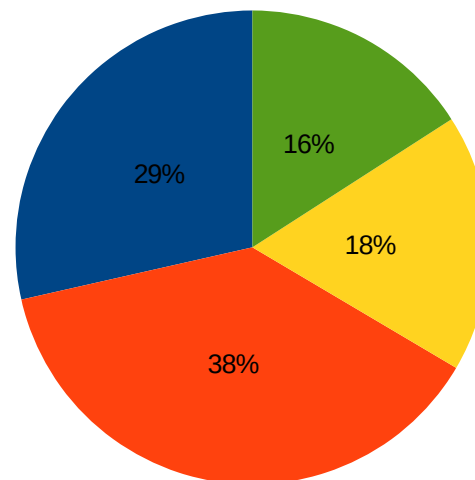

Żółtych kartek razem

- IV Liga
- Klasa Okręgowa
- Klasa A
- Klasa B