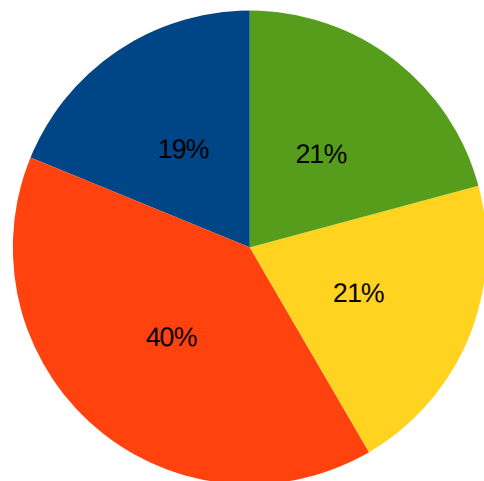

Ocena Stanu Dyscypliny po rozgrywkach prowadzonych przez WG i WD Tarnowskiego Okręgowego Związku Piłki Nożnej w sezonie mistrzowskim 2014 / 2015 (bez podokręgów P.N. OZPN)

Czerwonych kartek razem

- IV Liga
- Klasa Okręgowa
- Klasa A
- Klasa B