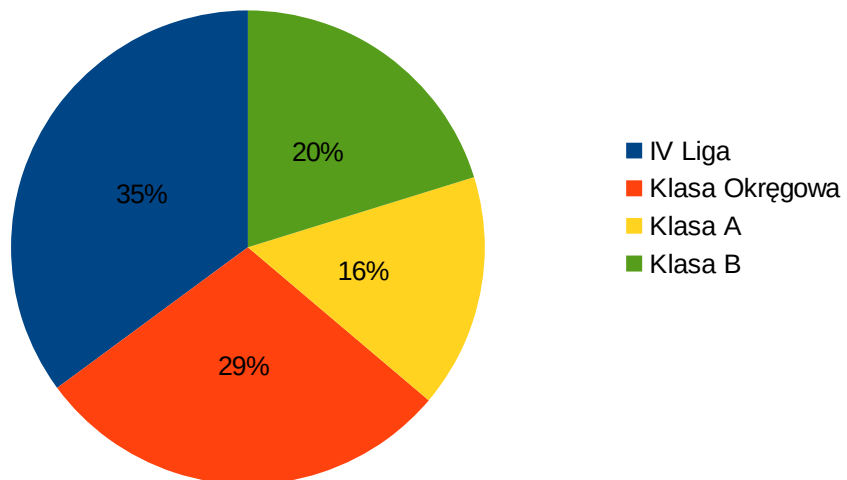

Ocena Stanu Dyscypliny po II rundzie Rozgrywek prowadzonych przez WG i WD Tarnowskiego Okręgowego Związku Piłki Nożnej w sezonie mistrzowskim 2016 / 2017

Czerwonych kartek razem