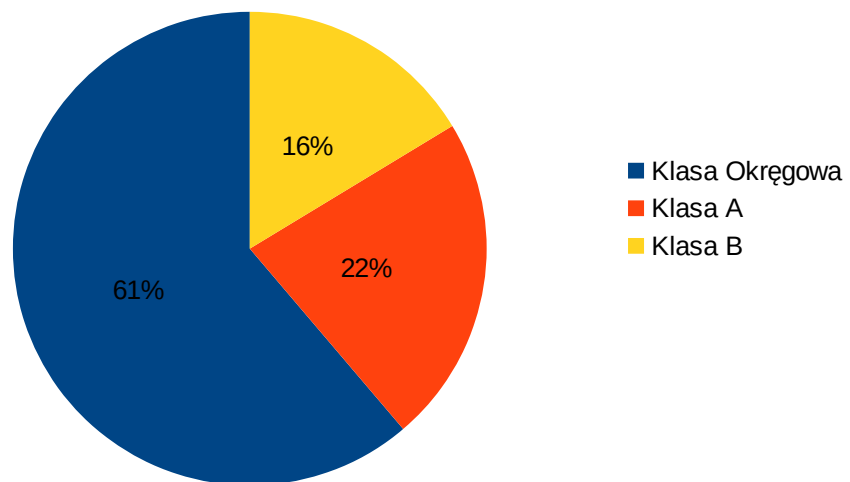

Ocena Stanu Dyscypliny po I rundzie Rozgrywek prowadzonych przez WG i WD Tarnowskiego Okręgowego Związku Piłki Nożnej w sezonie mistrzowskim 2014 / 2015 (bez podokręgów P.N. OZPN)

Czerwonych kartek razem