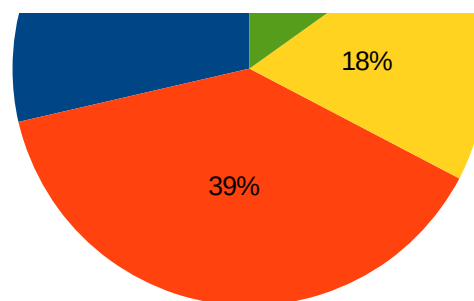

- Klasa C
- Klasa A
- Klasa B