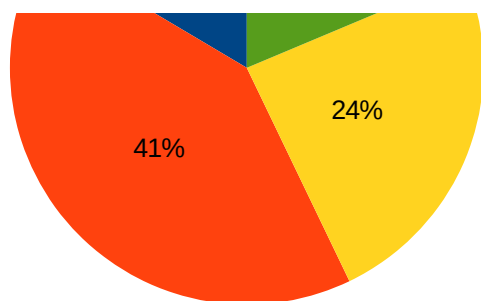

Ocena Stanu Dyscypliny po I rundzie Rozgrywek prowadzonych przez WG i WD Tarnowskiego Okręgowego Związku Piłki Nożnej w sezonie mistrzowskim 2014 / 2015 (bez podokręgów P.N. OZPN)