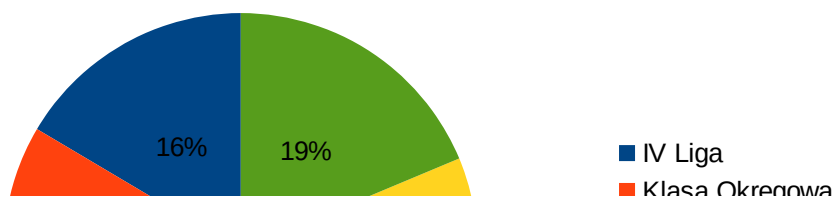

Ocena Stanu Dyscypliny po I rundzie Rozgrywek prowadzonych przez WG i WD Tarnowskiego Okręgowego Związku Piłki Nożnej
w sezonie mistrzowskim 2014 / 2015 (bez podokręgów P.N. OZPN)

Drużyny Seniorów

Klasa rozgrywkowa	Ilość drużyn	Ilość zawodników	Ilość rozegranych meczy	Czerwonych kartek razem	Żółtych kartek razem	1 mecz syt rat.	2 mecze cz.k.	3 mecze cz.k.	4 mecze cz.k.	1 mecz 4 ż.k.	1 mecz 8 ż.k.	2 mecze 12 ż.k.	1 mecz 13 ż.k.	1 mecz 14 ż.k.	1 mecz 15 ż.k.	1 mecz 16 ż.k.	V.O.
IV Liga	16	371	119	15	573	9	5	1		54	2						1
Klasa Okręgowa Gr I	14	325	91	20	371	9	8	2	1	22							
Klasa Okręgowa Gr II	14	318	91	17	404	9	7	1		37							
Klasa A Gr IV	14	307	91	22	351	11	6	4	1	24							2
Klasa B Gr V	12	269	66	9	188	3	4	2		4							
Klasa B Gr VI	9	183	36	8	115	2	1	5		3							1
RAZEM :	79	1773	494	91	2002	43	31	15	2	144	2	0	0	0	0	0	4

IV Liga	16	371	119	15	573	9	5	1		54	2						1
Klasa Okręgowa	28	643	182	37	775	18	15	3	1	59							
Klasa A	14	307	91	22	351	11	6	4	1	24							2
Klasa B	21	452	102	17	303	5	5	7		7							1

Czerwonych kartek razem