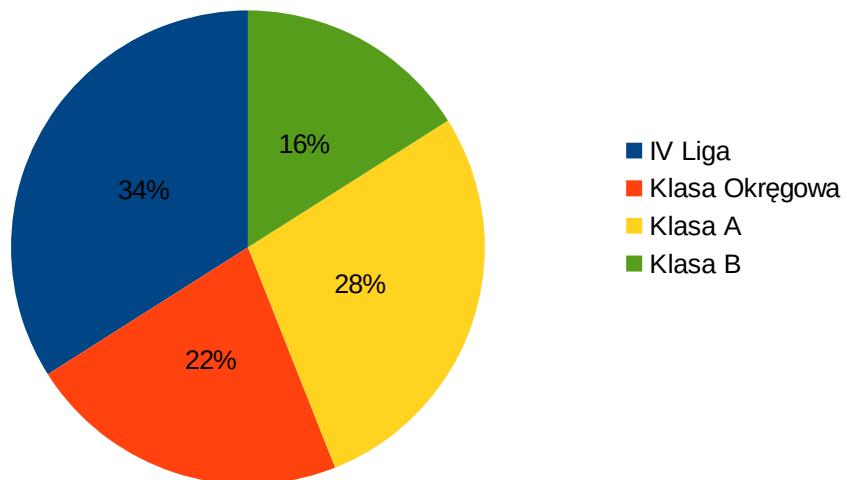

Ocena Stanu Dyscypliny po I rundzie Rozgrywek prowadzonych przez WG i WD Tarnowskiego Okręgowego Związku Piłki Nożnej w sezonie mistrzowskim 2016 / 2017 (bez podokręgów P.N. OZPN)

Czerwonych kartek razem