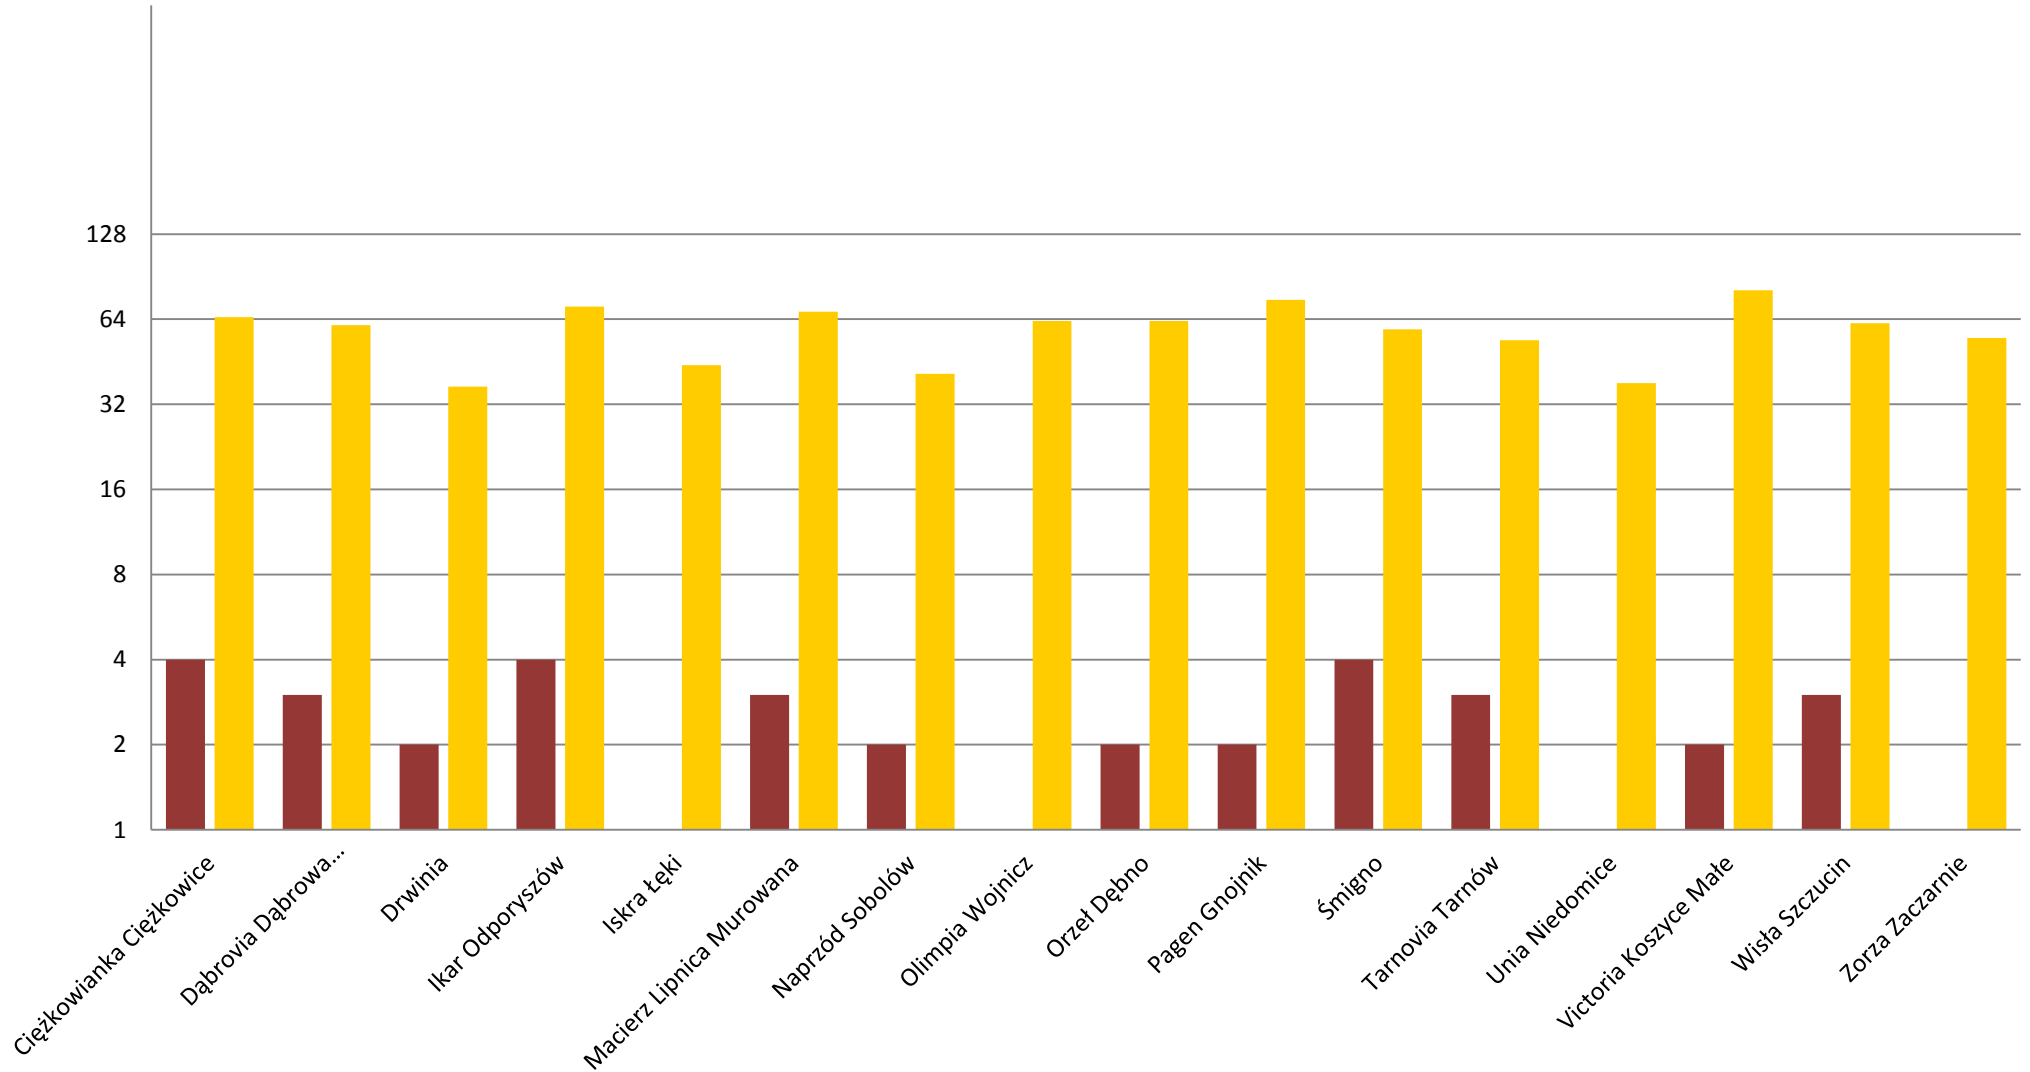

Ocena Stanu Dyscypliny po sezonie mistrzowskim 2013 / 2014
KLASA OKRĘGOWA

Wykaz żółtych i czerwonych kartek dla poszczególnych klubów

Ocena Stanu Dyscypliny po sezonie mistrzowskim 2013 / 2014

KLASA A

Lp	Nazwa klubu	Razem						U siebie				Na wyjeździe				Mecze bezpośrednie					
		Mecze	Pkt.	Zw.	Rem.	Po.	Bramki	Zw.	Rem.	Po.	Bramki	Zw.	Rem.	Po.	Bramki	Mecze	Pkt.	Zw.	Rem.	Po.	Bramki
1	Dunajec Zbylitowska Góra	30	67	21	4	5	79:30	11	1	3	45:15	10	3	2	34:15						
2	Dunajec Zakliczyn	30	66	21	3	6	95:33	9	3	3	44:16	12	0	3	51:17						
3	Pogórze Pleśna	30	62	19	5	6	77:42	12	0	3	38:17	7	5	3	39:25						
4	LUKS Skrzyszów	30	60	18	6	6	89:29	8	4	3	49:15	10	2	3	40:14						
5	Pogoria Pogórska Wola	30	58	18	4	8	62:38	9	3	3	33:18	9	1	5	29:20						
6	Zgłobice	30	53	17	2	11	73:53	10	0	5	39:27	7	2	6	34:26						
7	Tuchovia II Tuchów	30	47	14	5	11	51:49	5	4	6	25:24	9	1	5	26:25						
8	Iskra Tarnów	30	41	13	2	15	46:47	8	1	6	26:22	5	1	9	20:25						
9	Bobry Bobrovia Bobrowniki Małe	30	37	11	4	15	50:69	6	1	8	23:25	5	3	7	27:44						
10	Jutrzenka Wierzchosławice	30	34	10	4	16	41:73	5	1	9	21:35	5	3	7	20:38						
11	Olszynka Ołpiny	30	33	8	9	13	43:40	4	3	8	25:25	4	6	5	18:15						
12	Gromnik	30	32	9	5	16	50:78	4	3	8	22:31	5	2	8	28:47						
13	Szynwałd	30	31	10	1	19	52:74	8	1	6	34:30	2	0	13	18:44						
14	Rudka	30	30	9	3	18	44:61	5	2	8	22:30	4	1	10	22:31						
15	Ryglice	30	26	7	5	18	48:95	4	5	6	30:36	3	0	12	18:59						
16	Liwocz Szerzyny	30	11	3	2	25	29:118	2	0	13	17:70	1	2	12	12:48