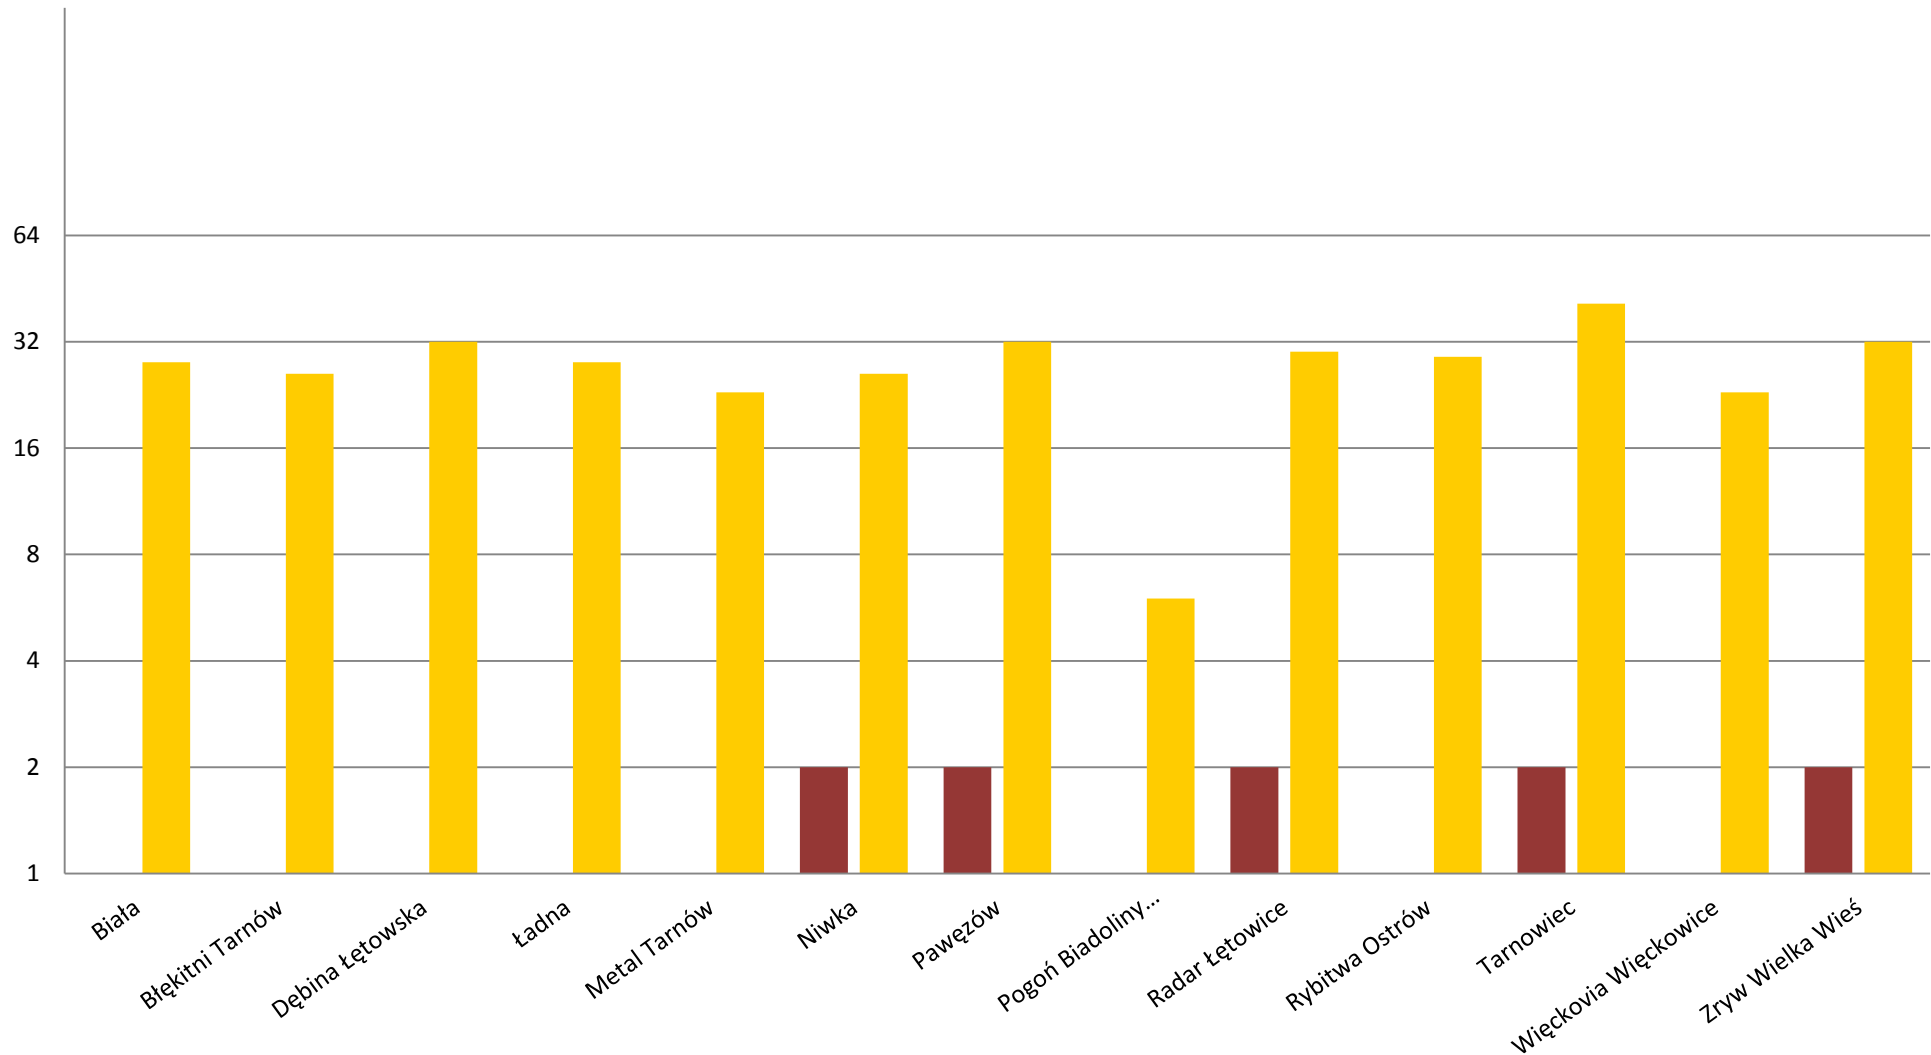

Ocena Stanu Dyscypliny po sezonie mistrzowskim 2013 / 2014
KLASA B Gr V

Wykaz żółtych i czerwonych kartek dla poszczególnych klubów

Ocena Stanu Dyscypliny po sezonie mistrzowskim 2013 / 2014

KLASA B Gr VI

Lp	Nazwa klubu	Razem						U siebie				Na wyjeździe				Mecze bezpośrednie					
		Mecze	Pkt.	Zw.	Rem.	Po.	Bramki	Zw.	Rem.	Po.	Bramki	Zw.	Rem.	Po.	Bramki	Mecze	Pkt.	Zw.	Rem.	Po.	Bramki
1	Biała Lubaszowa	22	52	17	1	4	57:26	9	1	1	32:8	8	0	3	25:18						
2	Radlna	22	51	16	3	3	71:29	10	1	0	46:8	6	2	3	25:21						
3	Świebodzin	22	50	16	2	4	87:42	9	1	1	39:22	7	1	3	48:20						
4	Łękawica	22	45	14	3	5	97:48	7	0	4	56:31	7	3	1	41:17						
5	Koszyce Wielkie	22	43	13	4	5	67:47	9	1	1	36:18	4	3	4	31:29						
6	Orzeł Lisia Góra	22	30	8	6	8	55:56	4	3	4	23:26	4	3	4	32:30	2	3	1	0	1	7:5
7	Olszyny	22	30	9	3	10	49:52	4	2	5	25:27	5	1	5	24:25	2	3	1	0	1	5:7
8	Rzepiennik Strzyżewski	22	26	7	5	10	46:48	4	2	5	24:24	3	3	5	22:24						
9	Alfa Siedliska	22	18	4	6	12	39:58	2	4	5	22:24	2	2	7	17:34						
10	Siemiechów	22	17	4	5	13	34:62	3	3	5	20:29	1	2	8	14:33						
11	Rzuchowa	22	10	3	1	18	28:105	2	1	8	19:50	1	0	10	9:55						
12	Ciężkowianka II Ciężkowice (Wycofana z rozgrywek)	22	4	1	1	20	16:73	0	1	10	5:32	1	0	10	11:41