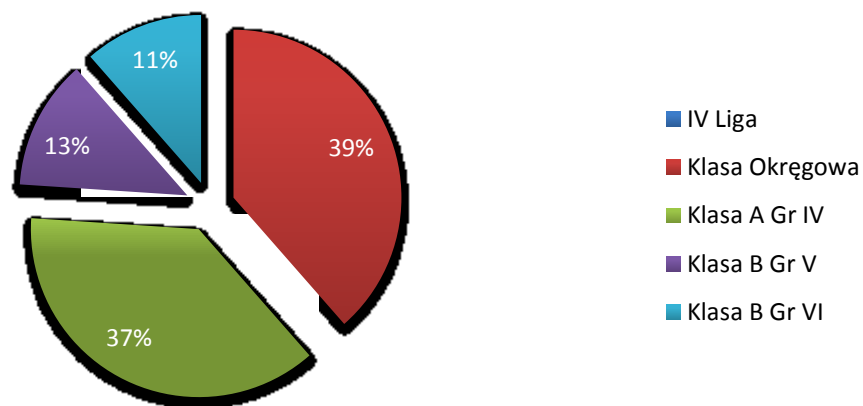

Ocena Stanu Dyscypliny po Rozgrywkach prowadzonych przez WG i WD Tarnowskiego Okręgowego Związku Piłki Nożnej
w sezonie mistrzowskim 2013 / 2014 (bez podokręgów P.N. OZPN)

Drużyny Seniorów

Klasa rozgrywkowa	Ilość drużyn	Ilość zawodników	Ilość rozegranych meczy	Czerwonych kartek razem	Żółtych kartek razem	1 mecz syt rat.	2 mecze cz.k.	3 mecze cz.k.	4 mecze cz.k.	1 mecz 4 ż.k.	1 mecz 8 ż.k.	2 mecze 12 ż.k.	13 ż.k.	16 ż.k.	20 ż.k.	24 ż.k.	v.o.
IV Liga																	
Klasa Okręgowa	16	437	480	37	937	20	9	8		106	14	3	1				5
Klasa A Gr IV	16	437	480	36	837	15	5	16		83	15	1					4
Klasa B Gr V	12	330	264	12	356	6	2	4		28							4
Klasa B Gr VI	11	332	242	11	416	2	4	5		40	1						
RAZEM :	55	1536	1466	96	2546	43	20	33	0	257	30	4	1	0	0	0	13

Czerwonych Kartek Razem