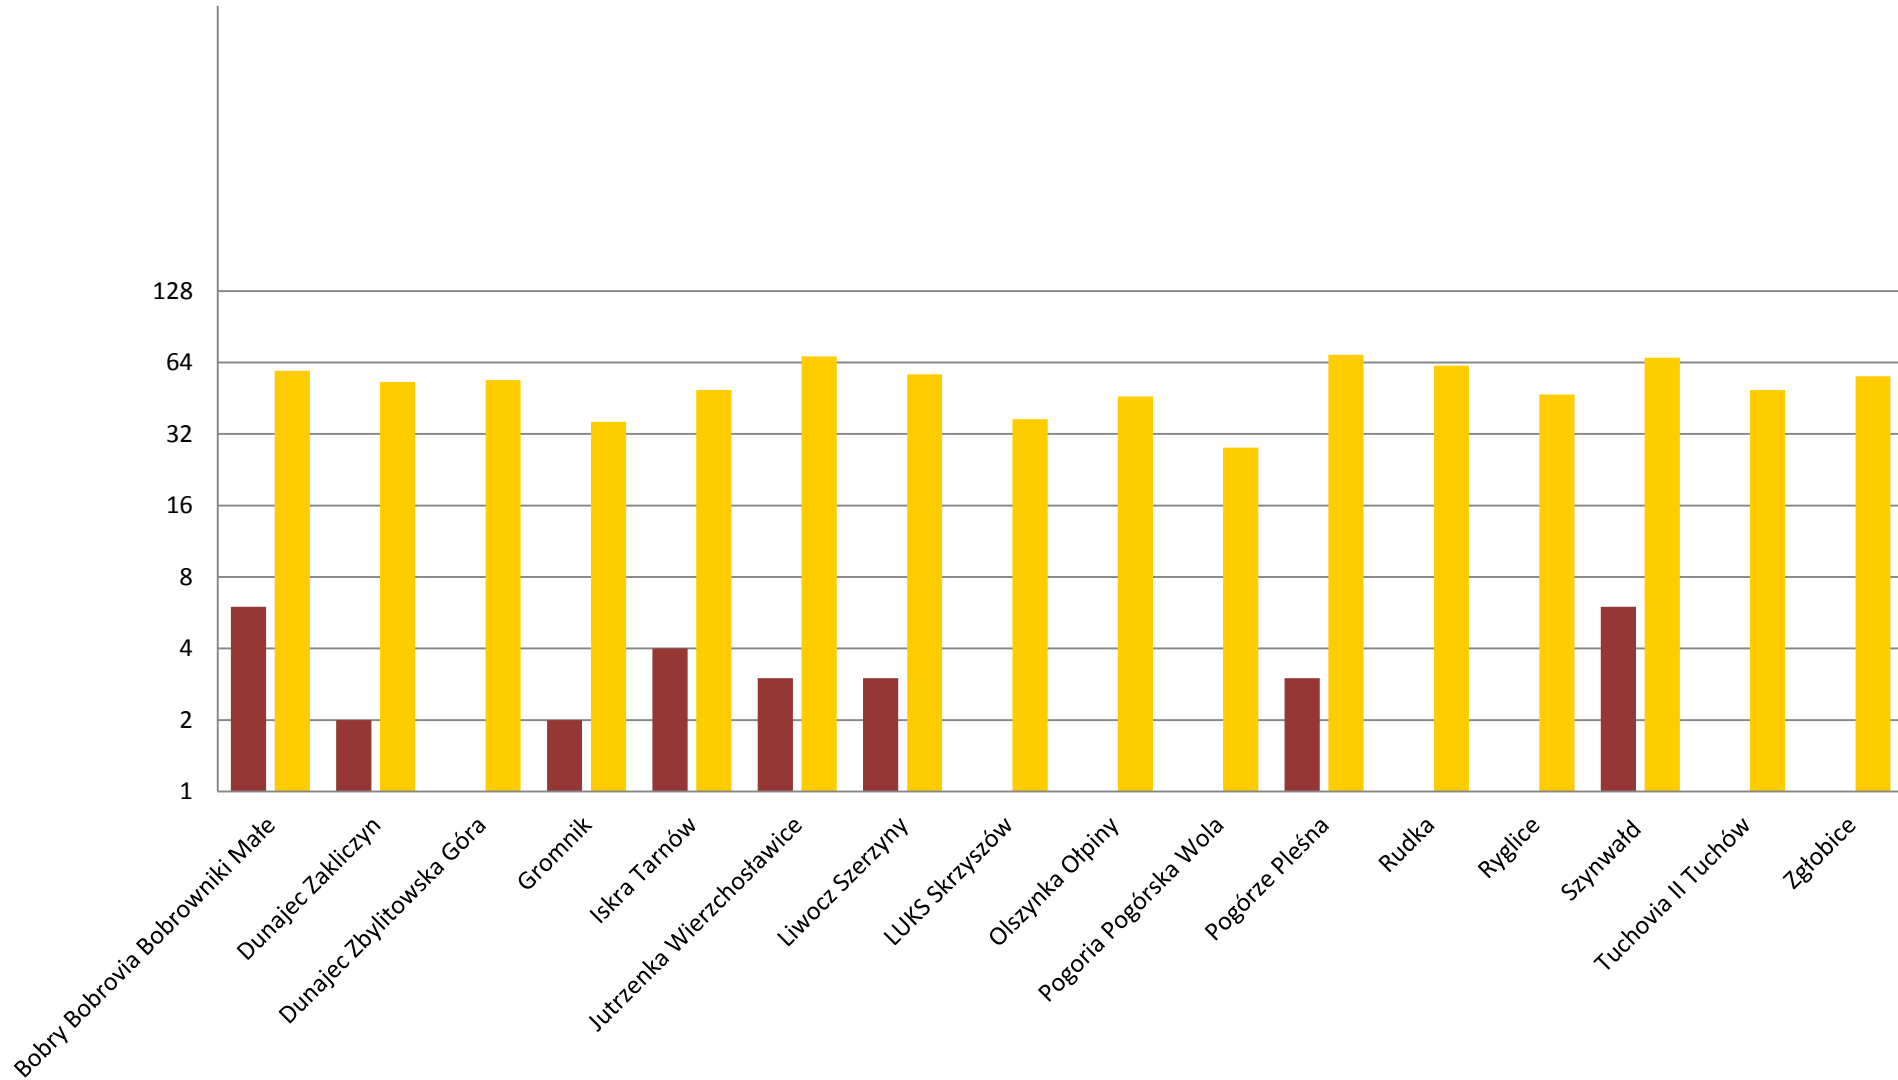

Ocena Stanu Dyscypliny po sezonie mistrzowskim 2013 / 2014
KLASA A

Wykaz żółtych i czerwonych kartek dla poszczególnych klubów

Ocena Stanu Dyscypliny po sezonie mistrzowskim 2013 / 2014

KLASA B Gr V

Lp	Nazwa klubu	Razem						U siebie				Na wyjeździe				Mecze bezpośrednie					
		Mecze	Pkt.	Zw.	Rem.	Po.	Bramki	Zw.	Rem.	Po.	Bramki	Zw.	Rem.	Po.	Bramki	Mecze	Pkt.	Zw.	Rem.	Po.	Bramki
1	Ładna	22	56	17	5	0	71:14	9	2	0	43:7	8	3	0	28:7						
2	Metal Tarnów	22	46	14	4	4	87:22	8	2	1	50:6	6	2	3	37:16						
3	Zryw Wielka Wieś	22	42	12	6	4	57:24	7	1	3	31:11	5	5	1	26:13						
4	Rybitwa Ostrów	22	40	12	4	6	71:23	8	0	3	34:10	4	4	3	37:13						
5	Pawężów	22	34	10	4	8	45:67	4	3	4	26:29	6	1	4	19:38	2	2	0	2	0	3:3
6	Błękitni Tarnów	22	34	10	4	8	48:46	5	3	3	24:21	5	1	5	24:25	2	2	0	2	0	3:3
7	Niwka	22	33	10	3	9	48:34	6	2	3	32:17	4	1	6	16:17						
8	Dębina Łętowska	22	27	7	6	9	26:33	4	4	3	15:13	3	2	6	11:20						
9	Tarnowiec	22	25	7	4	11	40:43	2	3	6	14:18	5	1	5	26:25						
10	Biała	22	22	7	1	14	44:77	4	0	7	29:32	3	1	7	15:45						
11	Radar Łętowice	22	9	2	3	17	33:84	1	2	8	21:36	1	1	9	12:48						
12	Więckovia Więckowice	22	6	2	0	20	26:129	2	0	9	18:59	0	0	11	8:70