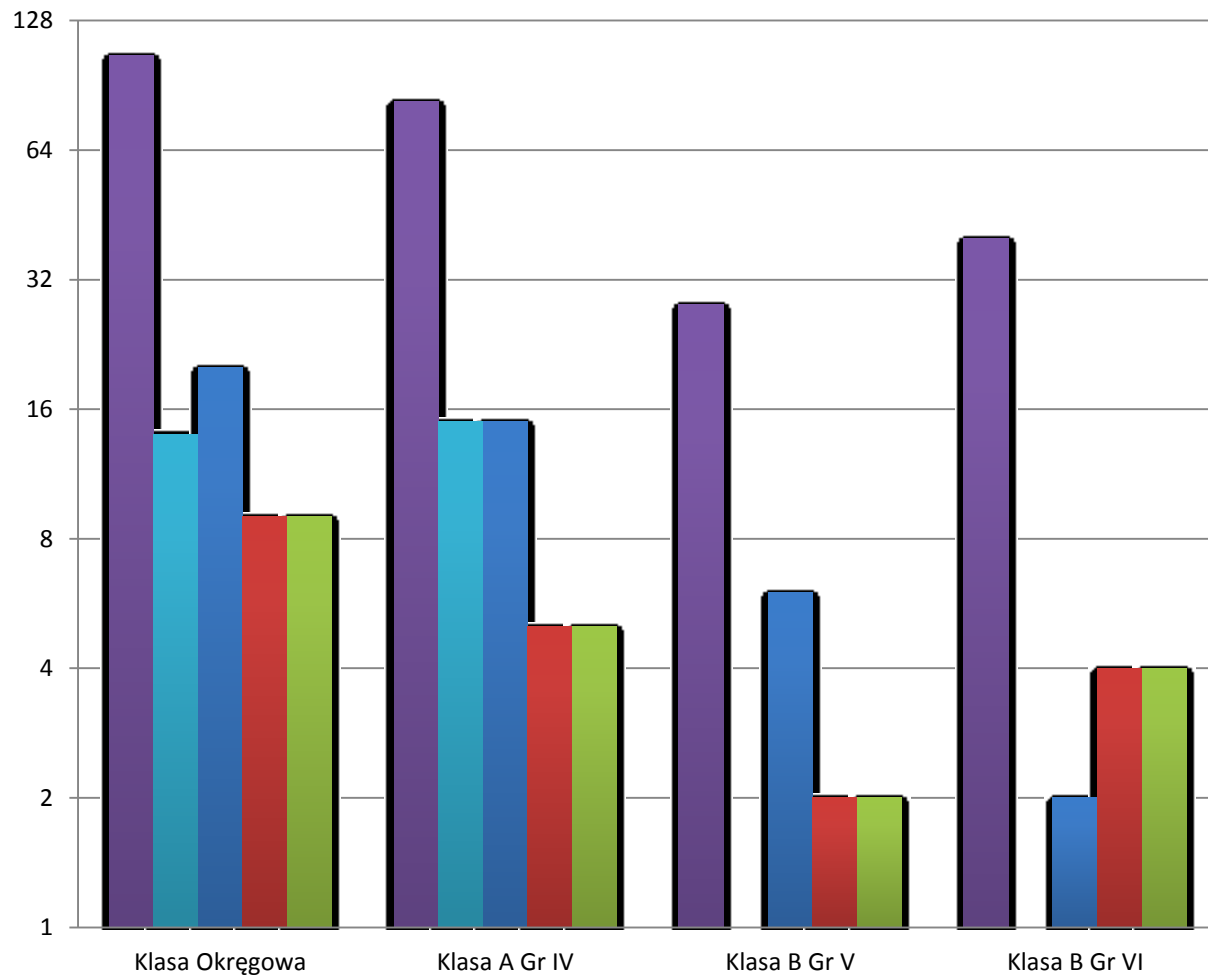

Ocena Stanu Dyscypliny po Rozgrywkach prowadzonych przez WG i WD Tarnowskiego Okręgowego Związku Piłki Nożnej
w sezonie mistrzowskim 2013 / 2014 (bez podokręgów P.N. OZPN)

Żółte i czerwone kartki

1 mecz 4 ż.k. 1 mecz 8 ż.k. 1 mecz syt rat. 2 mecze cz.k. 3 mecze cz.k.