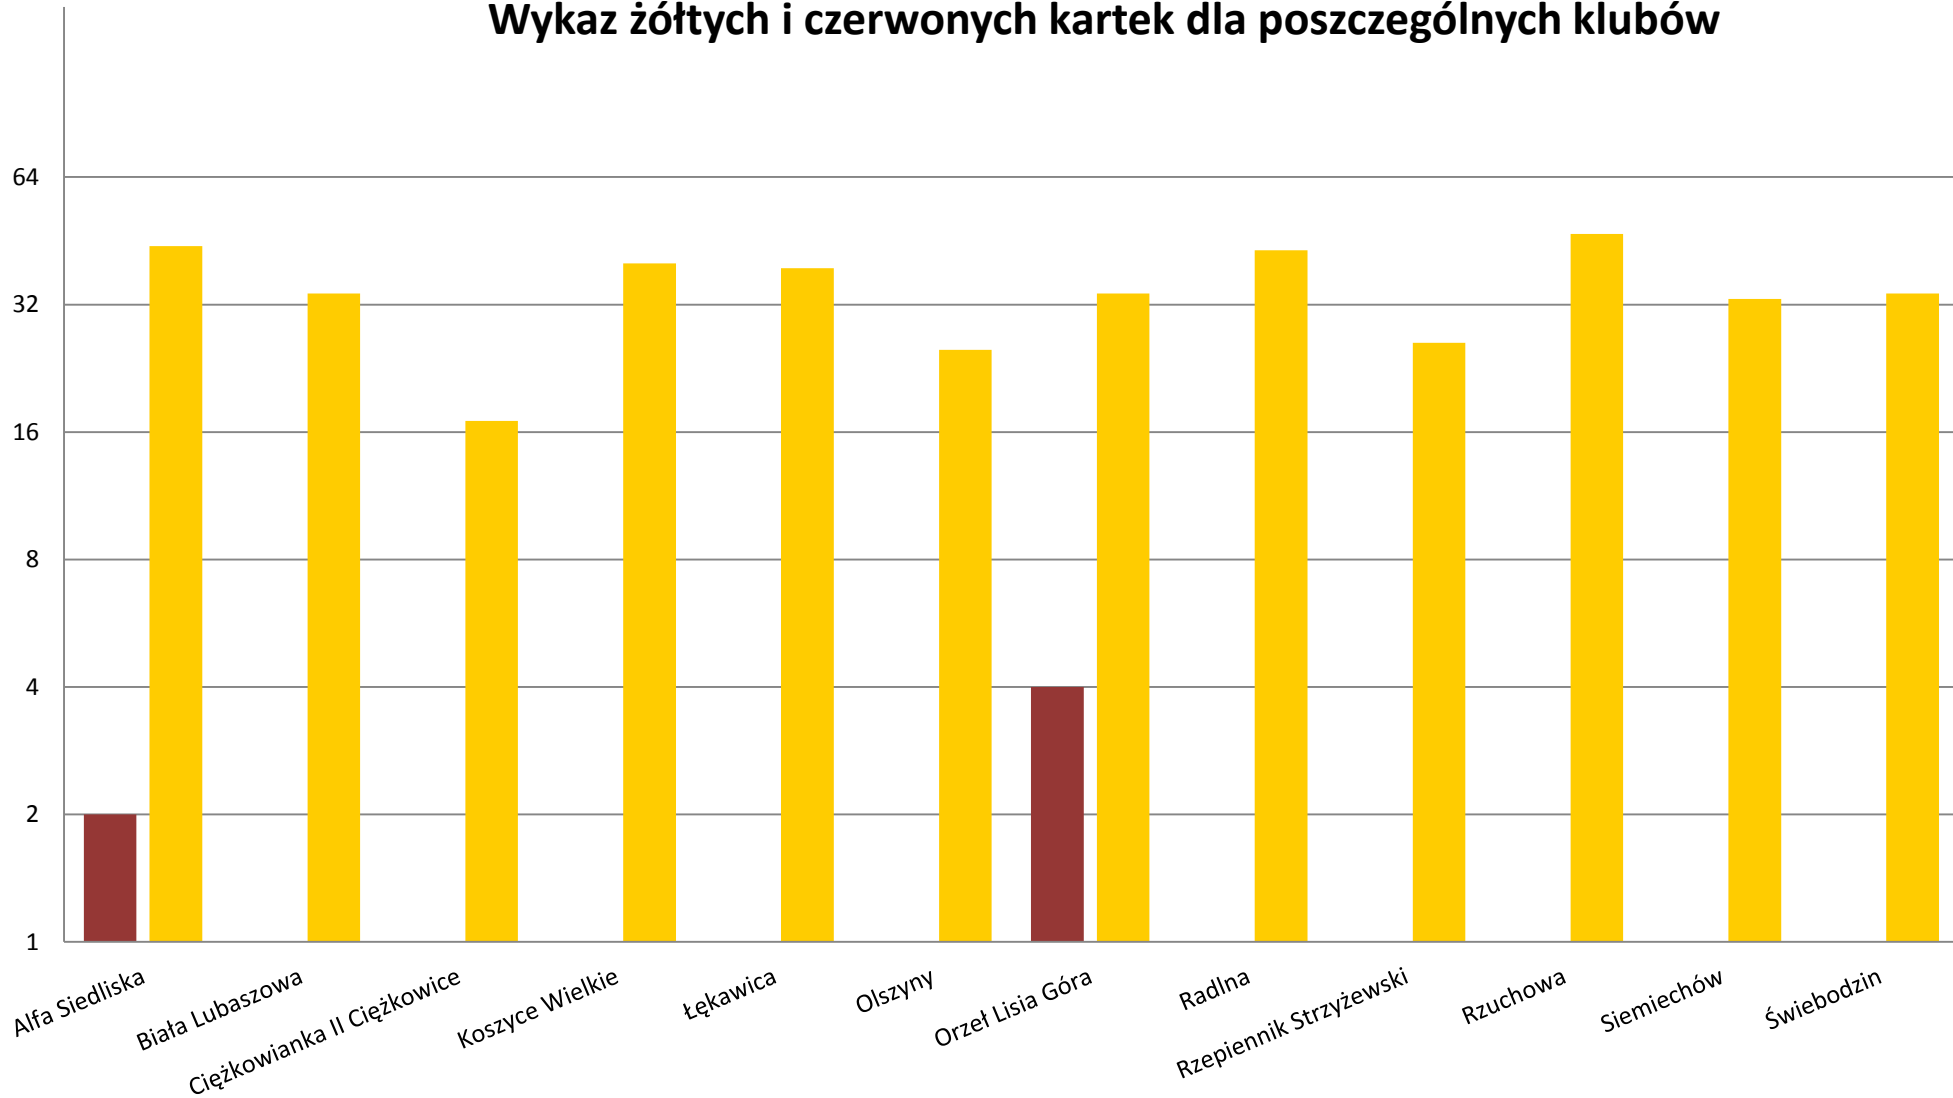

Ocena Stanu Dyscypliny po sezonie mistrzowskim 2013 / 2014

KLASA B Gr VI

Wykaz żółtych i czerwonych kartek dla poszczególnych klubów

Ocena Stanu Dyscypliny po Rozgrywkach prowadzonych przez WG i WD Tarnowskiego Okręgowego Związku Piłki Nożnej
w sezonie mistrzowskim 2013 / 2014 (bez podokręgów P.N. OZPN)

Drużyny Seniorów

Klasa rozgrywkowa	Ilość drużyn	Ilość zawodników	Ilość rozegranych meczy	Czerwonych kartek razem	Żółtych kartek razem	1 mecz syt rat.	2 mecze cz.k.	3 mecze cz.k.	4 mecze cz.k.	1 mecz 4 ż.k.	1 mecz 8 ż.k.	2 mecze 12 ż.k.	13 ż.k.	16 ż.k.	20 ż.k.	24 ż.k.	v.o.
IV Liga																	
Klasa Okręgowa	16	437	480	37	937	20	9	8		106	14	3	1				5
Klasa A Gr IV	16	437	480	36	837	15	5	16		83	15	1					4
Klasa B Gr V	12	330	264	12	356	6	2	4		28							4
Klasa B Gr VI	11	332	242	11	416	2	4	5		40	1						
RAZEM :	55	1536	1466	96	2546	43	20	33	0	257	30	4	1	0	0	0	13

Czerwonych Kartek Razem