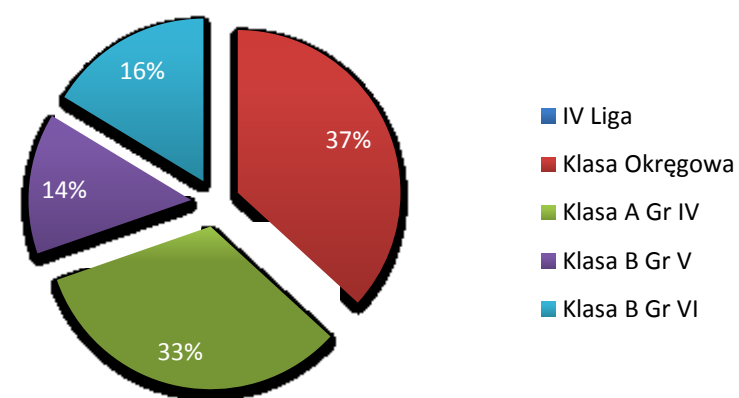

Żółtych Kartek Razem