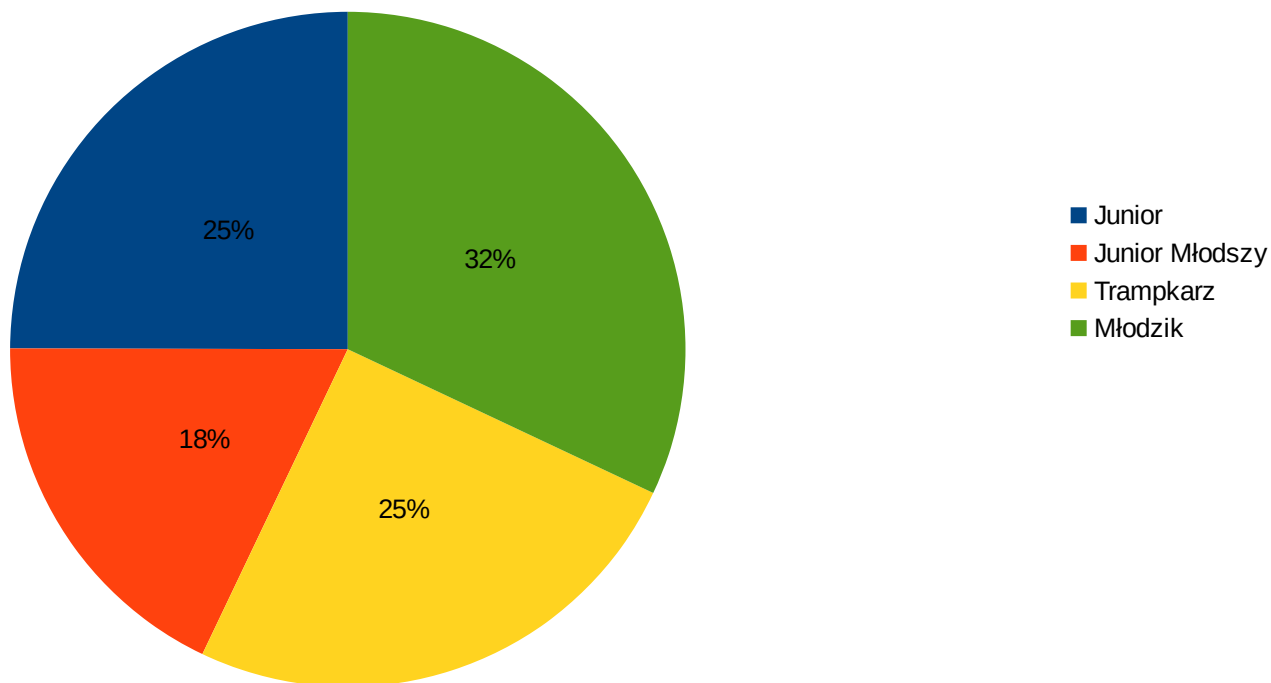

Ocena Stanu Dyscypliny po II rundzie Rozgrywek prowadzonych przez WG i WD Tarnowskiego Okręgowego Związku Piłki Nożnej w sezonie mistrzowskim 2015 / 2016 (bez podokręgów P.N. OZPN)

Klasa rozgrywkowa	Ilość drużyn	Ilość grających zaw.	Ilość rozegranych meczy	Czerwonych kartek razem	Żółtych kartek razem	1 mecz syt rat.	2 mecze cz.k.	3 mecze cz.k.	4 mecze cz.k.	1 mecz 4 ż.k.	1 mecz 8 ż.k.	2 mecze 12 ż.k.	v.o.
I Liga Juniorów Starszych	14	308	182	23	498	7	9	7		44	6	2	11
II Liga Juniorów Starszych	11	213	110	8	211	2	4	2		9			19
I Liga Juniorów Młodszych	12	213	132	5	80	2	1	2					6
II Liga Juniorów Młodszych	9	162	72	1	21		1						8
I Liga Trampkarzy	9	166	63	1	1								5
II Liga Trampkarzy Gr I	10	196	90	1	2				2				8
II Liga Trampkarzy Gr II	9	162	72		10								
I Liga Młodzików	14	365	168	1	3	1							6
II Liga Młodzików Gr I	7	150	42	2				3					
II Liga Młodzików Gr II	8	153	56										2
II Liga Młodzików Gr III	9	158	63										3
RAZEM :	112	2246	1050	42	826	12	15	14	2	53	6	2	68

Procent walkowerów: 6,476

Junior	521	292	31	709	9	13	9	0	53	6	2	30
Junior Młodszy	375	204	6	101	2	2	2	0	0	0	0	14
Trampkarz	524	225	2	13	0	0	0	2	0	0	0	13
Młodzik	668	266	3	3	1	0	3	0	0	0	0	8

Ocena Stanu Dyscypliny po II rundzie Rozgrywek prowadzonych przez WG i WD Tarnowskiego Okręgowego Związku Piłki Nożnej
w sezonie mistrzowskim 2015 / 2016 (bez podokręgów P.N. OZPN)

Zawodników w drużyn młodzieżowych

w danej kategorii wiekowej